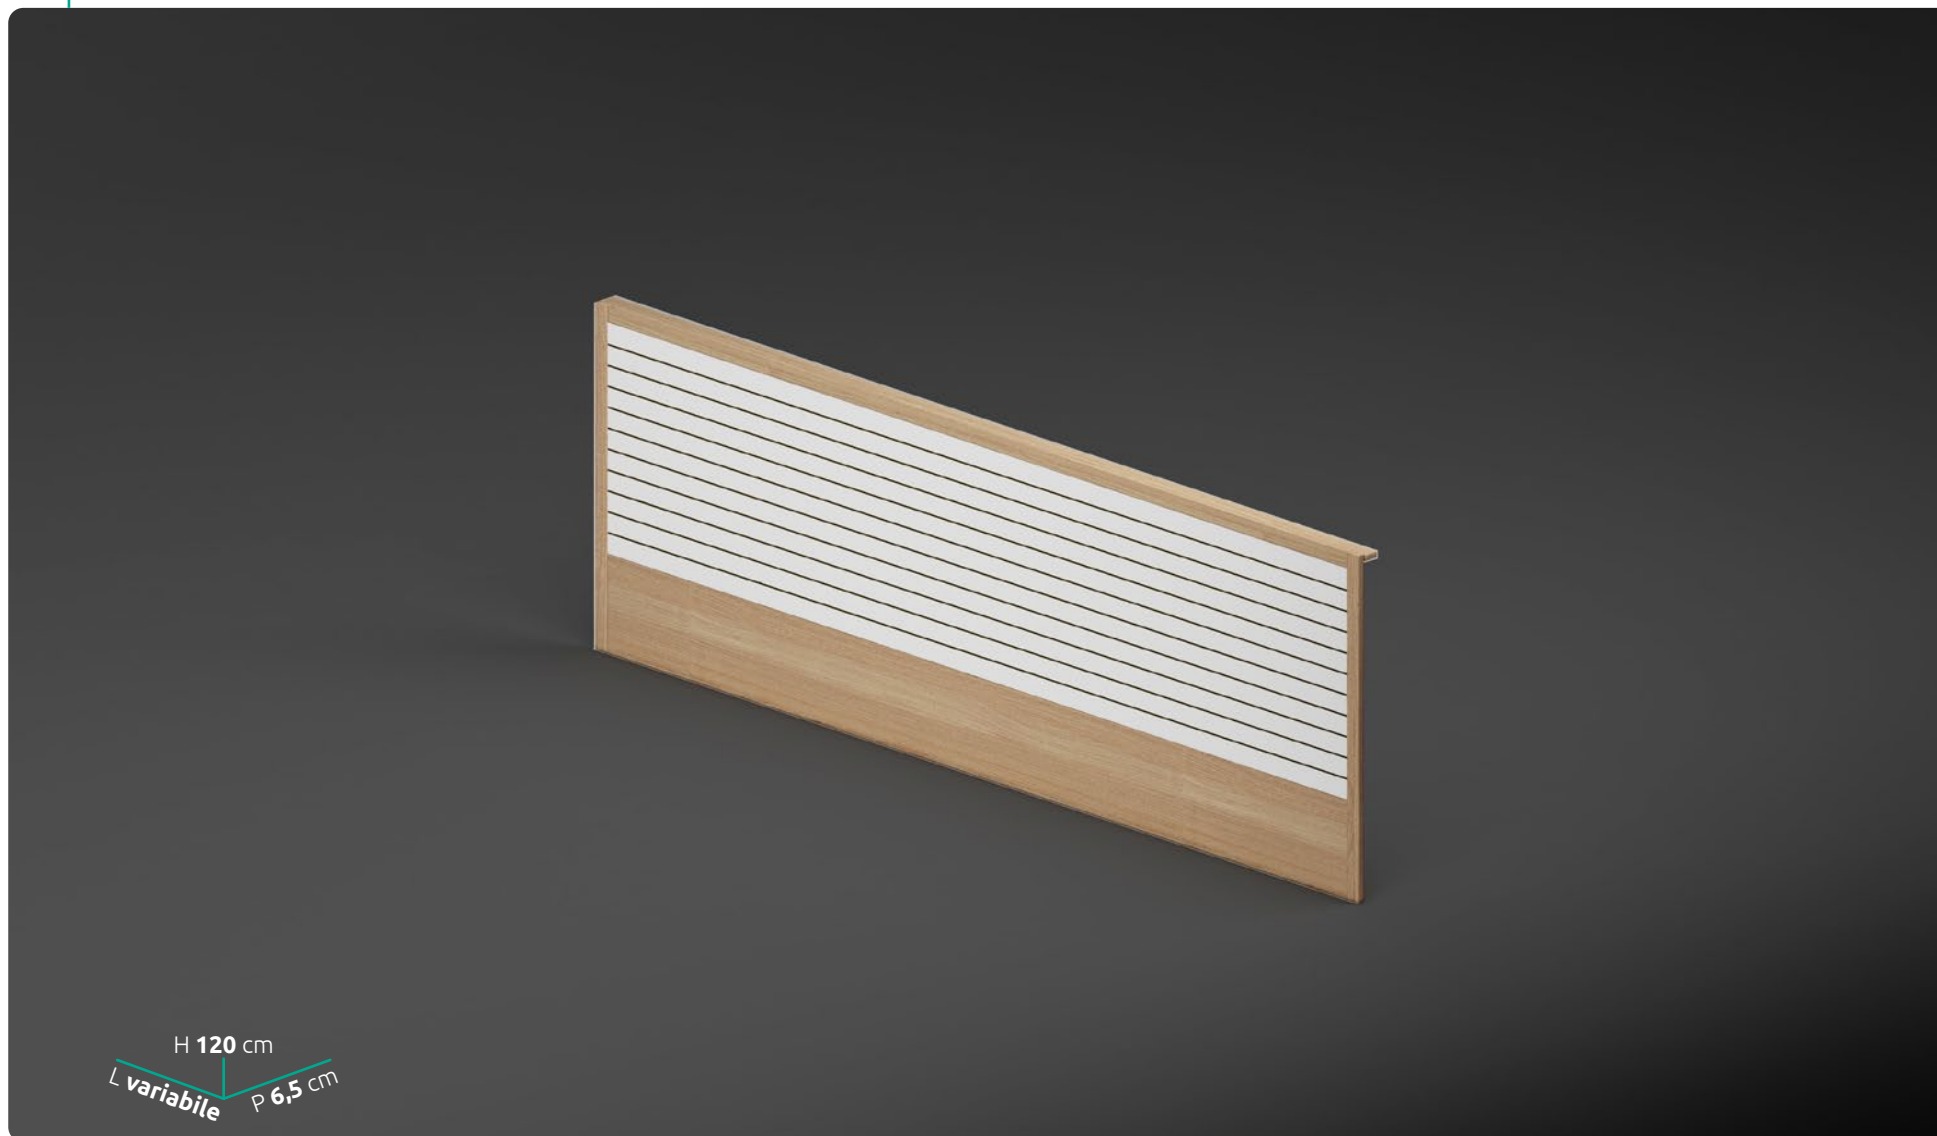

Composizione paretale alta **MPA**

H 245 cm
L variabile P 6,5 cm

Descrizione Struttura espositiva a parete composta da pannelli fresati con cornice perimetrale
Materiale Pannelli finitura bianco, cornice finitura legno

Paretale con montanti **MPM**

H 240 cm
L 100 cm P 12 cm

Descrizione Struttura espositiva composta da montanti
Materiale Metallo

Cornice per paretale CPP

Descrizione Cornice espositiva aggettante da fissare a composizione paretale
Materiale Finitura legno con LED perimetrale su 3 lati

Composizione paretale bassa MPB

retailin.it

Descrizione Struttura espositiva a parete composta da pannelli fresati con cornice perimetrale
Materiale Pannelli finitura bianco, cornice finitura legno

Accessori