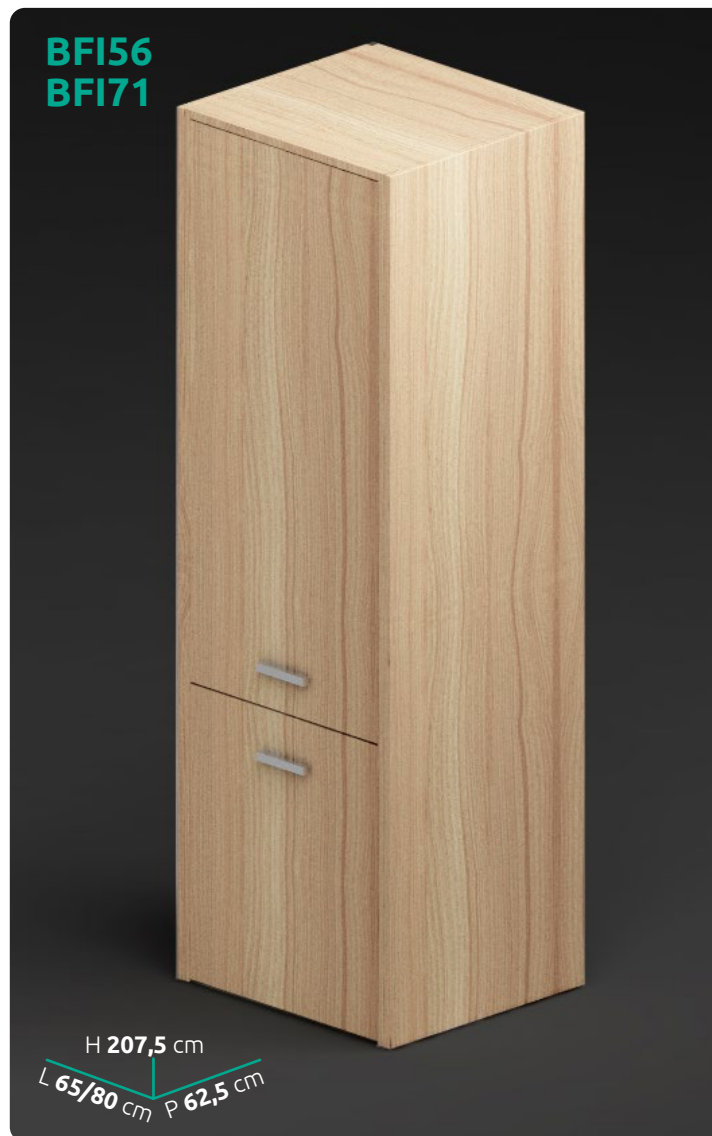

Descrizione Box alloggiamento frigoriferi libera installazione di varie larghezze, alloggiamento frigoriferi ad incasso comprensivo di ante e maniglie
Materiale Interno finitura bianco, esterno legno