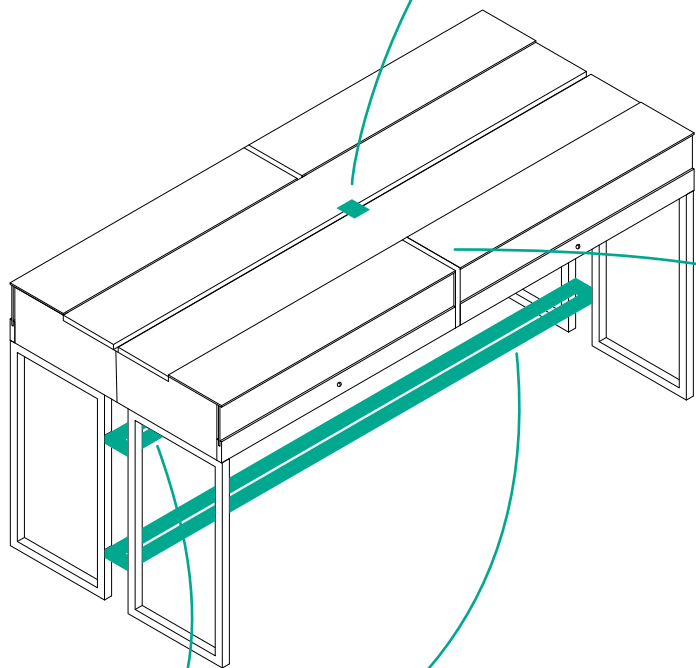

Esporre meglio i prodotti migliori.

Vetrina espositiva

Con illuminazione led interna

Piano inclinato

Opzionale, è una struttura interna removibile in metallo per ottimizzare l'esposizione

Cassetto con serratura

Standard o elettronica

Luce a 360°
+ Inserimento opzionale di LED per illuminazione prodotti

Traversi versatili

Collocazione opzionale di ganci blister per esposizione prodotti

Passacavi

Fresata longitudinale per passaggio cavi con foro centrale per accesso semplificato ed inserimento spine.

Vetrina illuminata

LED interni per esaltare al meglio i prodotti

Banco Cassa BC1

retailin.it

H 78 cm
L 210 cm P 65 cm

Descrizione Banco cassa comprensivo di cassetteria
Materiale Finitura bianco con base in metallo

Banco Servizi 1 BS1

retailin.it

Descrizione Banco servizi comprensivo di cassetti
Materiale Finitura bianco con spalle laterali legno

Banco Servizi 2 BS2

retailin.it

H 78 cm
L 150 cm P 65 cm

Descrizione Banco servizi