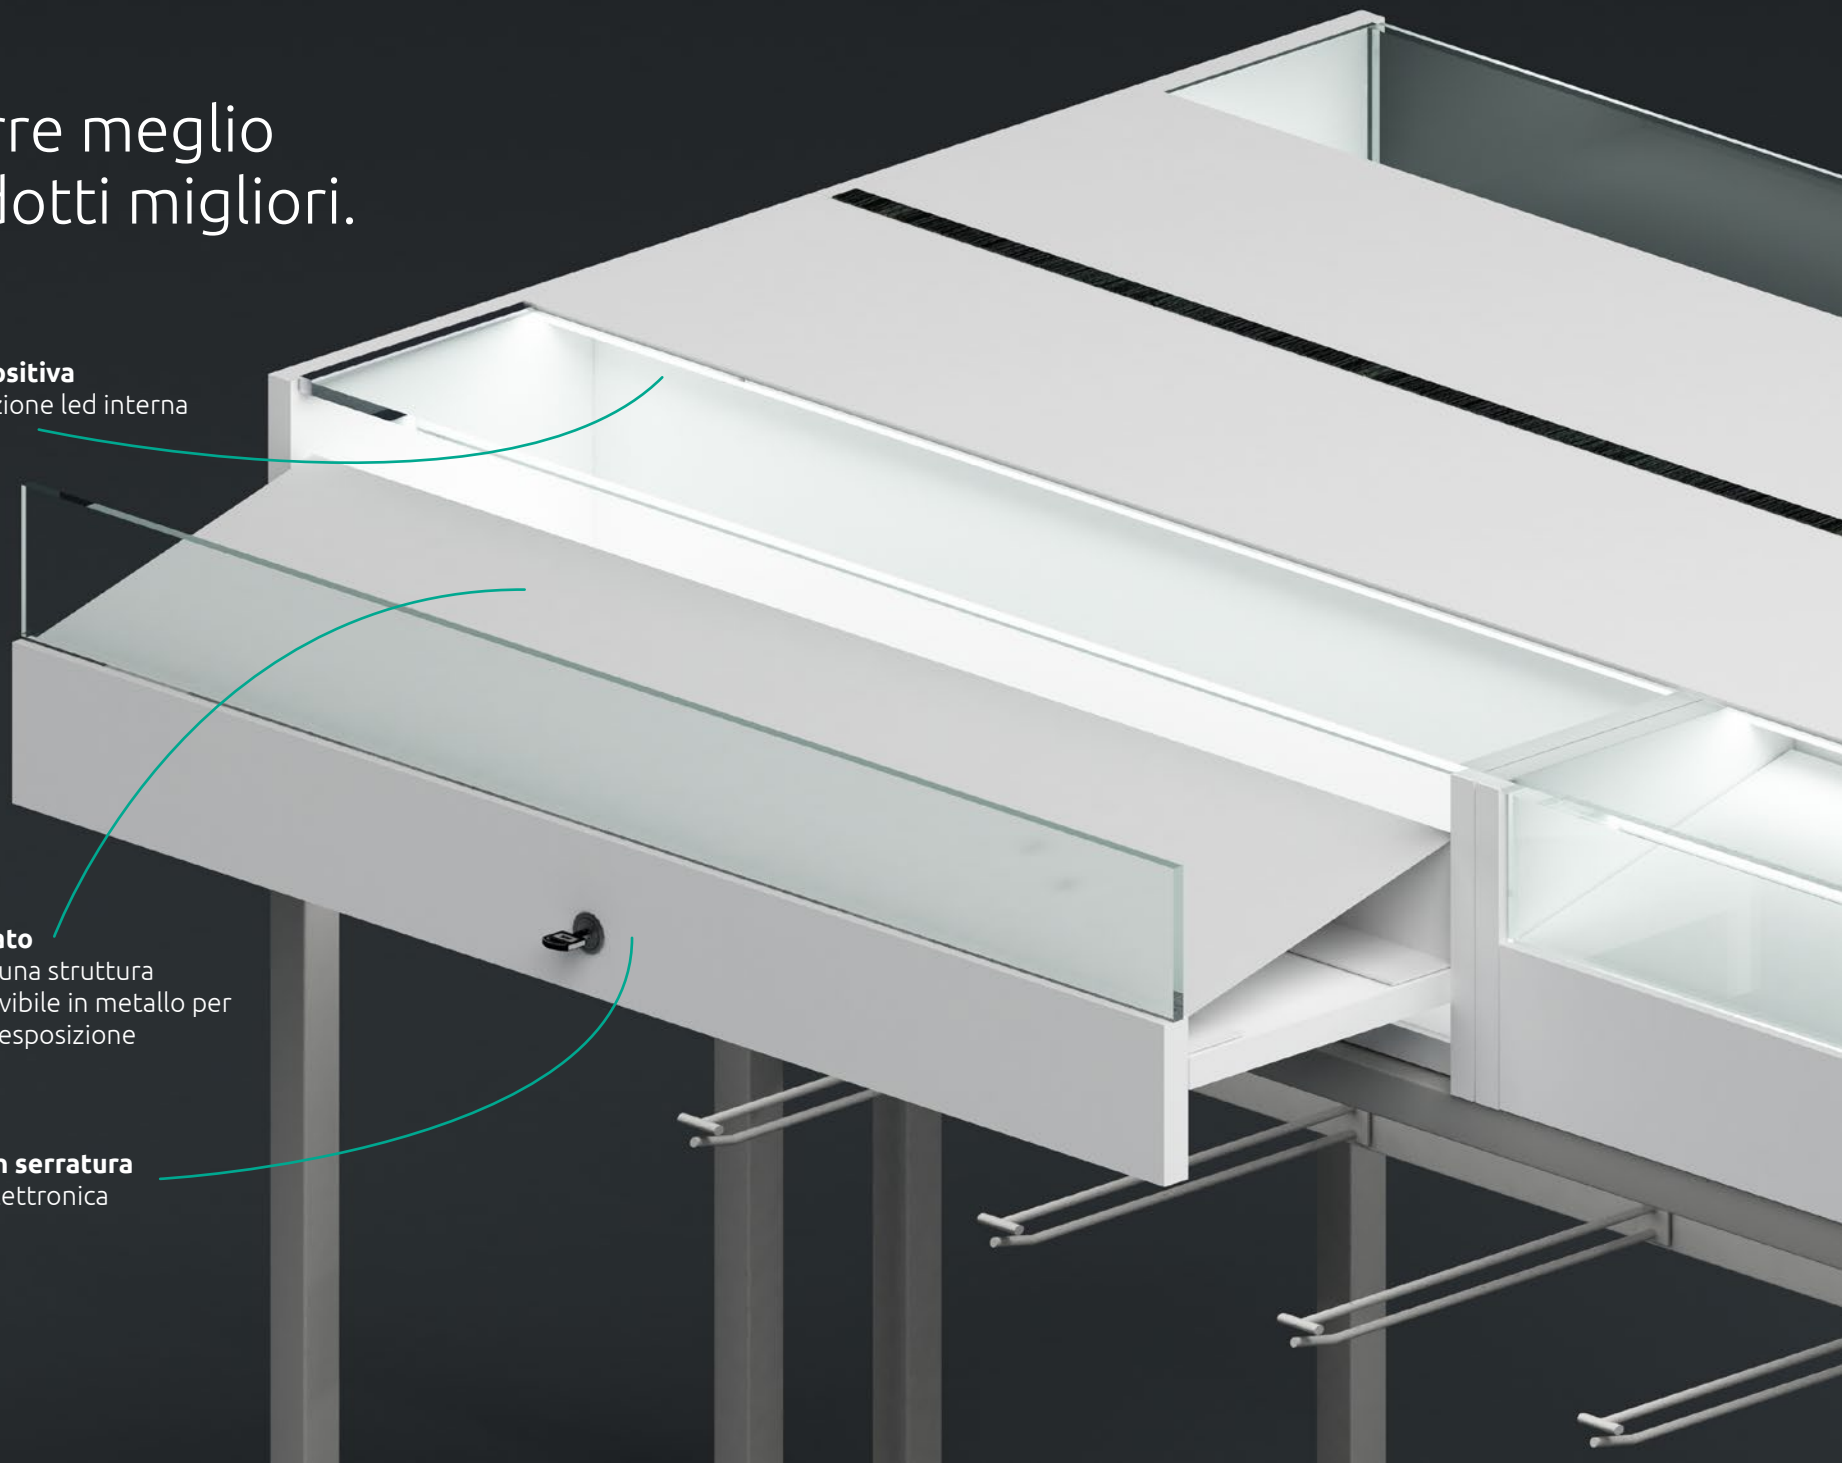

Materiale Base tavolo in metallo, vetrine finitura legno, vetro extrachiario e LED interni

Tavolo Informatica TI

Descrizione Tavolo informatica/telefonia con 4 vetrine comprensive di LED

Materiale Base tavolo in metallo, vetrine finitura bianco, vetro extrachiario e LED interni

Esporre meglio i prodotti migliori.

Vetrina espositiva

Con illuminazione led interna

Piano inclinato

Opzionale, è una struttura interna removibile in metallo per ottimizzare l'esposizione

Cassetto con serratura

Standard o elettronica

Luce a 360°
+ Inserimento opzionale di LED per illuminazione prodotti

Traversi versatili

Collocazione opzionale di ganci blister per esposizione prodotti

Passacavi

Fresata longitudinale per passaggio cavi con foro centrale per accesso semplificato ed inserimento spine.

Vetrina illuminata

LED interni per esaltare al meglio i prodotti

Banco Cassa BC1

retailin.it

H 78 cm
L 210 cm P 65 cm

Descrizione Banco cassa comprensivo di cassetteria
Materiale Finitura bianco con base in metallo