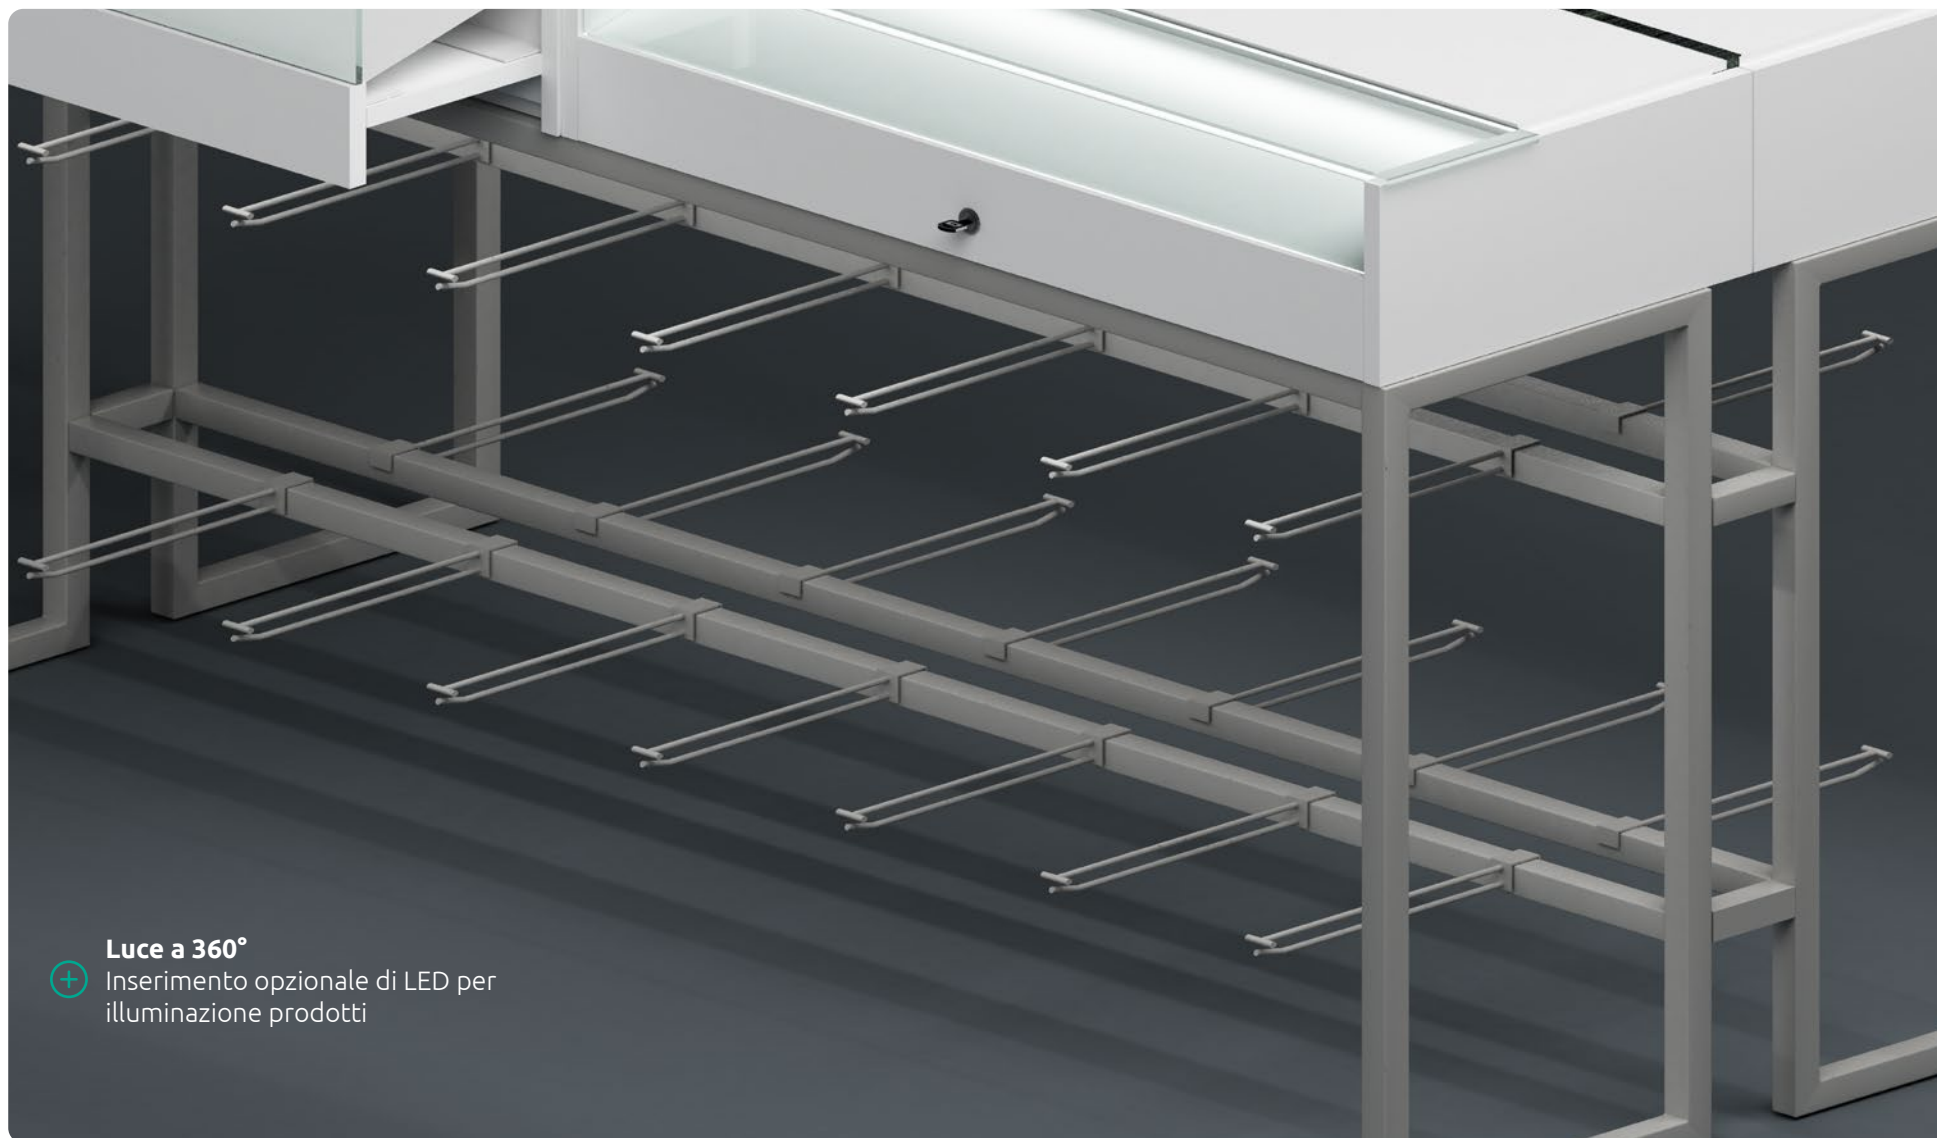

Materiale Base tavolo in metallo, vetrine finitura legno, vetro extrachiario e LED interni

Tavolo Informatica TI

Descrizione Tavolo informatica/telefonia con 4 vetrine comprensive di LED

Materiale Base tavolo in metallo, vetrine finitura bianco, vetro extrachiario e LED interni

Esporre meglio i prodotti migliori.

Vetrina espositiva

Con illuminazione led interna

Piano inclinato

Opzionale, è una struttura interna removibile in metallo per ottimizzare l'esposizione

Cassetto con serratura

Standard o elettronica

Luce a 360°
+ Inserimento opzionale di LED per illuminazione prodotti

Traversi versatili

Collocazione opzionale di ganci blister per esposizione prodotti

Passacavi

Fresata longitudinale per passaggio cavi con foro centrale per accesso semplificato ed inserimento spine.

Vetrina illuminata

LED interni per esaltare al meglio i prodotti

Banco Cassa BC1

retailin.it

H 78 cm
L 210 cm P 65 cm

Descrizione Banco cassa comprensivo di cassetteria
Materiale Finitura bianco con base in metallo