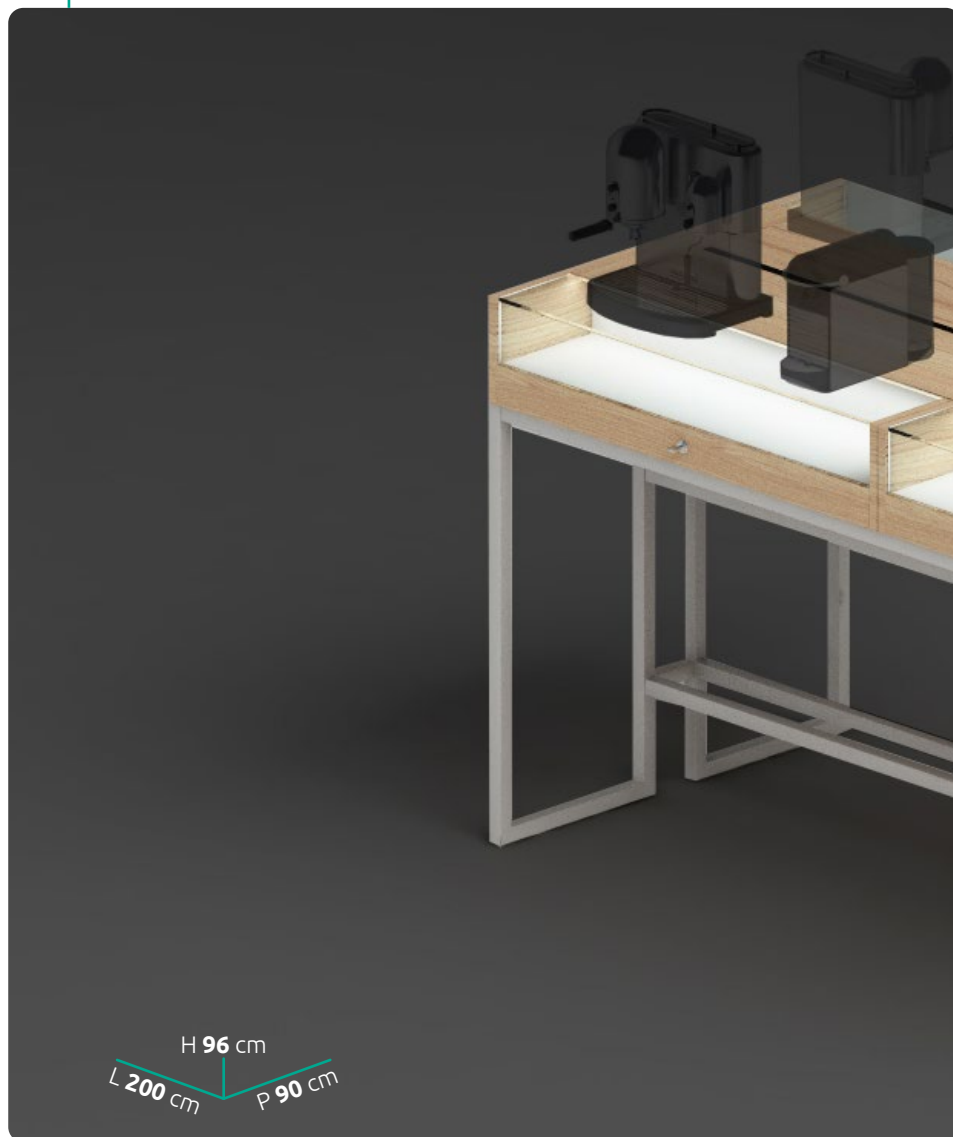

H 96 cm
L 200 cm P 90 cm

L'altalena

Struttura in metallo per alloggiamento di nr. 2 monitor HD.

H 80,5 cm
L 109 cm P 6 cm

Descrizione Tavolo telefonia con nr. 4 vetrine comprensive di LED

Materiale Base tavolo in metallo, vetrine finitura bianco, vetro extrachiario e LED interni

Esposizione a 360°

- + Possibilità di fissaggio ganci a barre inferiori per collocazione accessori

Mette in luce i tuoi prodotti

- + Illuminazione LED interna integrata in ogni vetrina

Tavolo PED TP

Descrizione Tavolo piccoli elettrodomestici con 4 vetrine comprensive di LED

Materiale Base tavolo in metallo, vetrine finitura legno, vetro extrachiario e LED interni

Tavolo Informatica TI

Descrizione Tavolo informatica/telefonia con 4 vetrine comprensive di LED

Materiale Base tavolo in metallo, vetrine finitura bianco, vetro extrachiario e LED interni

Esporre meglio i prodotti migliori.

Vetrina espositiva

Con illuminazione led interna

Piano inclinato

Opzionale, è una struttura interna removibile in metallo per ottimizzare l'esposizione

Cassetto con serratura