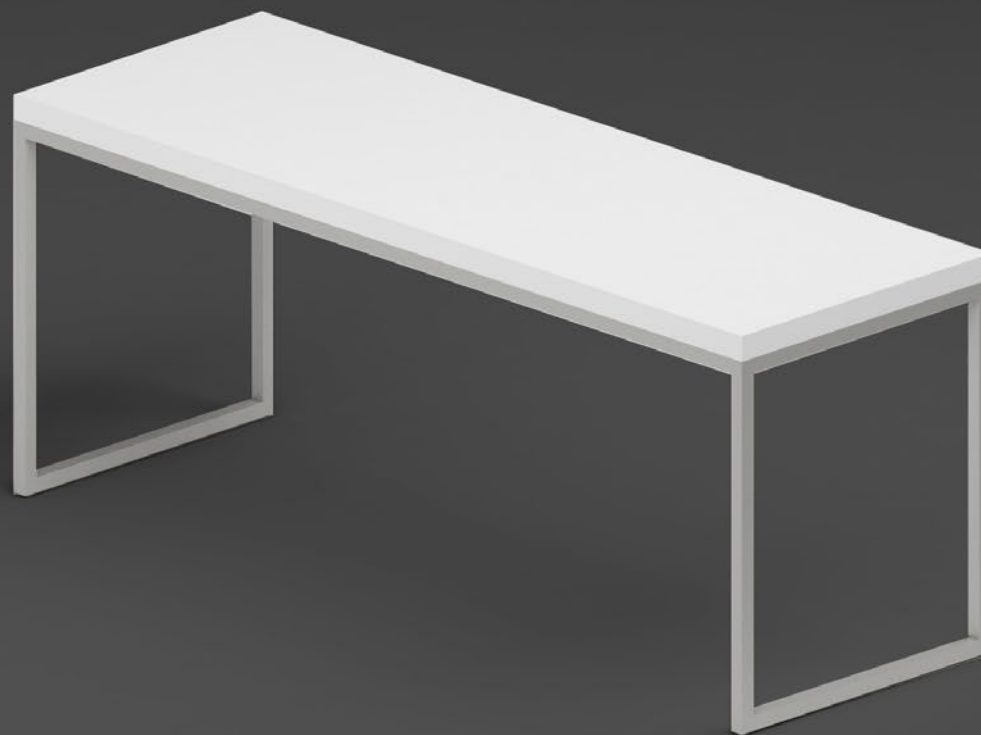

Materiale Base tavolo in metallo, vetrine finitura legno, vetro extrachiario e LED interni

Tavolo Informatica TI

Descrizione Tavolo informatica/telefonia con 4 vetrine comprensive di LED

Materiale Base tavolo in metallo, vetrine finitura bianco, vetro extrachiario e LED interni

Esporre meglio i prodotti migliori.

Vetrina espositiva

Con illuminazione led interna

Piano inclinato

Opzionale, è una struttura interna removibile in metallo per ottimizzare l'esposizione

Cassetto con serratura

Vetrina illuminata

LED interni per esaltare al meglio i prodotti

Banco Cassa BC1

retailin.it

H 78 cm
L 210 cm P 65 cm

Descrizione Banco cassa comprensivo di cassetteria
Materiale Finitura bianco con base in metallo

Banco Servizi 1 BS1

retailin.it

Descrizione Banco servizi comprensivo di cassetti
Materiale Finitura bianco con spalle laterali legno

Banco Servizi 2 BS2

retailin.it

H 78 cm
L 150 cm P 65 cm

Descrizione Banco servizi