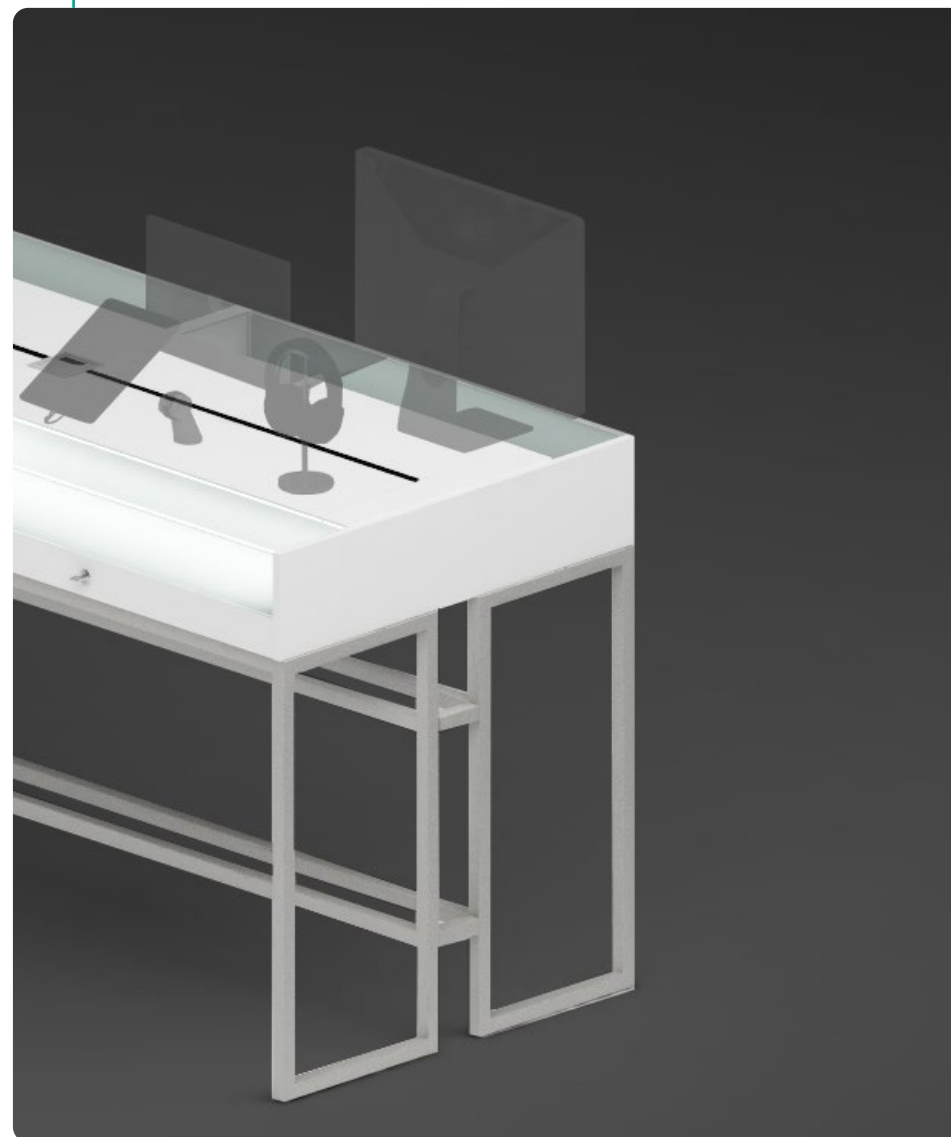

H 96 cm
L 200 cm P 90 cm

L'altalena

Struttura in metallo per alloggiamento di nr. 2 monitor HD.

H 80,5 cm
L 109 cm P 6 cm

Descrizione Tavolo telefonia con nr. 4 vetrine comprensive di LED

Materiale Base tavolo in metallo, vetrine finitura bianco, vetro extrachiario e LED interni

Esposizione a 360°

- + Possibilità di fissaggio ganci a barre inferiori per collocazione accessori

Mette in luce i tuoi prodotti

- + Illuminazione LED interna integrata in ogni vetrina

Tavolo PED TP

Descrizione Tavolo piccoli elettrodomestici con 4 vetrine comprensive di LED

Materiale Base tavolo in metallo, vetrine finitura legno, vetro extrachiario e LED interni

Tavolo Informatica TI

Descrizione Tavolo informatica/telefonia con 4 vetrine comprensive di LED

Materiale Base tavolo in metallo, vetrine finitura bianco, vetro extrachiario e LED interni

Esporre meglio i prodotti migliori.

Vetrina espositiva

Con illuminazione led interna

Piano inclinato

Opzionale, è una struttura interna removibile in metallo per ottimizzare l'esposizione

Cassetto con serratura