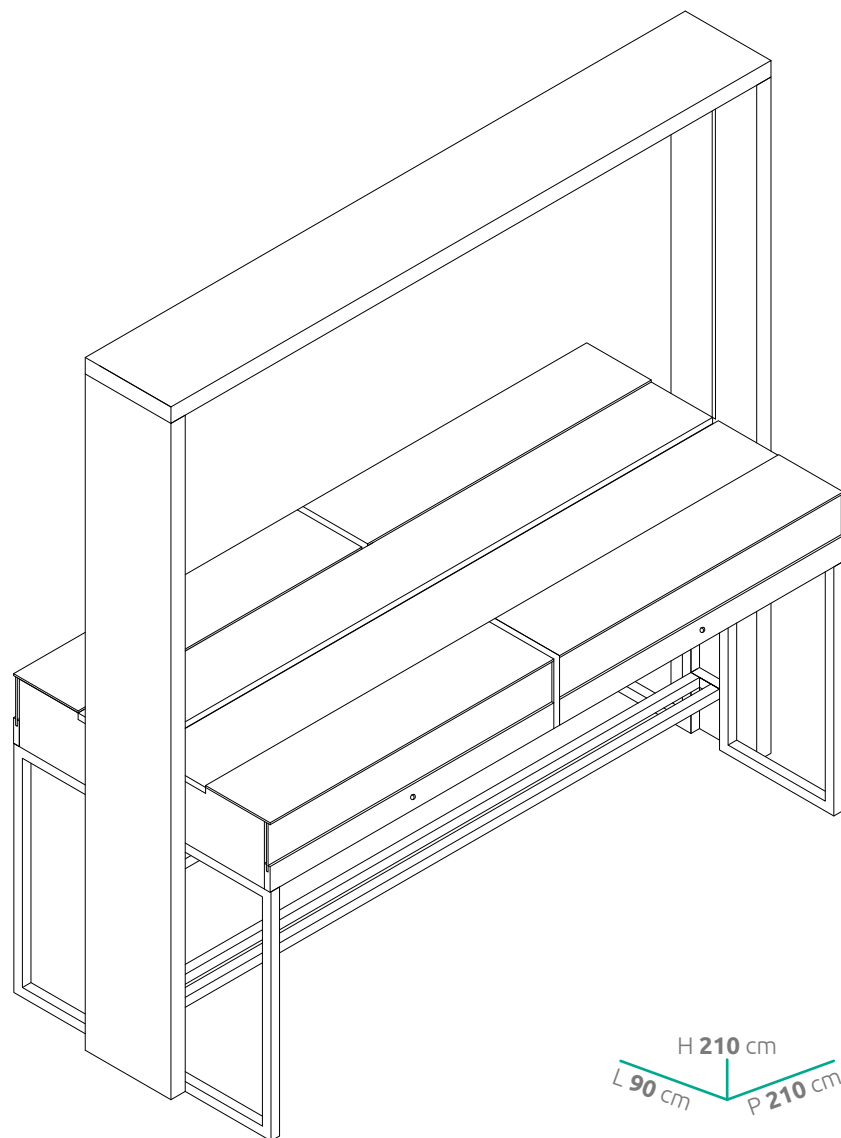

Portale Tech TTC

H 210 cm
L 90 cm P 210 cm

La Cornice

Finitura legno con profilo LED perimetrale.

H 210 cm
L 210 cm P 30 cm

Il Tavolo

Base in metallo con nr. 4 vetrine superiori in nobilitato bianco, illuminate a LED.

H 96 cm
L 200 cm P 90 cm

L'altalena

Struttura in metallo per alloggiamento di nr. 2 monitor HD.

H 80,5 cm
L 109 cm P 6 cm

Descrizione Tavolo telefonia con nr. 4 vetrine comprensive di LED

Materiale Base tavolo in metallo, vetrine finitura bianco, vetro extrachiario e LED interni